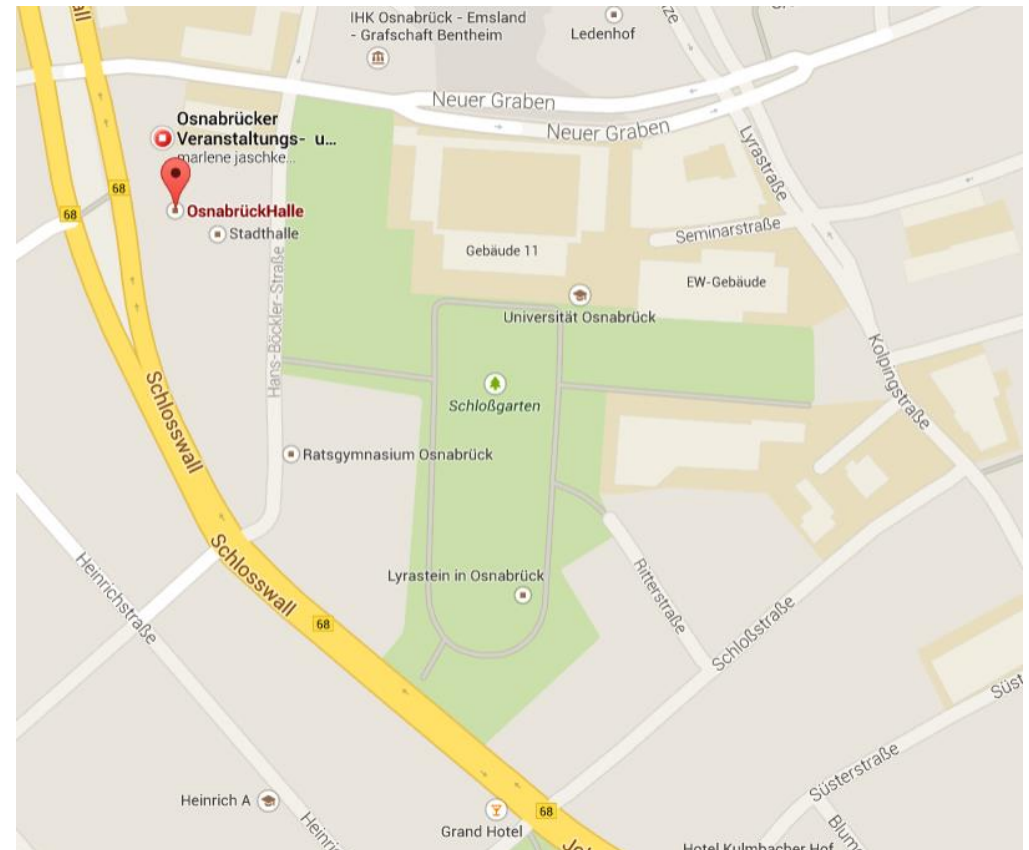

Veranstaltungsort

**Osnabrück Halle: Schlosswall 1–9, 49074 Osnabrück
Besprechungsraum „Angers“**

Hauptbahnhof → **Haltestelle „Uni/Osnabrückhalle“**

Bus 21 – Richtung Atterfeld; Bus 33 – Richtung Attersee; Bus 284 – Richtung Hollage
Fahrzeit ca. 12 min

Taxi
Fahrzeit ca. 6 min

Flughafen Osnabrück → **Haltestelle „Uni/Osnabrückhalle“**

Bus X150 – Richtung Hauptbahnhof; von dort wie oben beschrieben
Fahrzeit ca. 70 min

Anreise mit PKW

Anfahrt aus Richtung Ruhrgebiet oder Bremen/Hamburg über die BAB 1 und ab Lotter Kreuz über die BAB 30 (Richtung Hannover fahren). Aus Richtung Hannover oder Niederlande nur über die BAB 30. Nehmen Sie bitte die Ausfahrt Osnabrück-Hellern und fahren Richtung Stadtmitte. Dann über den Kurt-Schumacher-Damm und die Martinistraße sowie den Neuen Graben gelangen Sie auf direktem Wege zu uns und zur Tiefgarage Ledenhof.

Weitere Infos zu den Parkhäuser: www.opg-parking.de